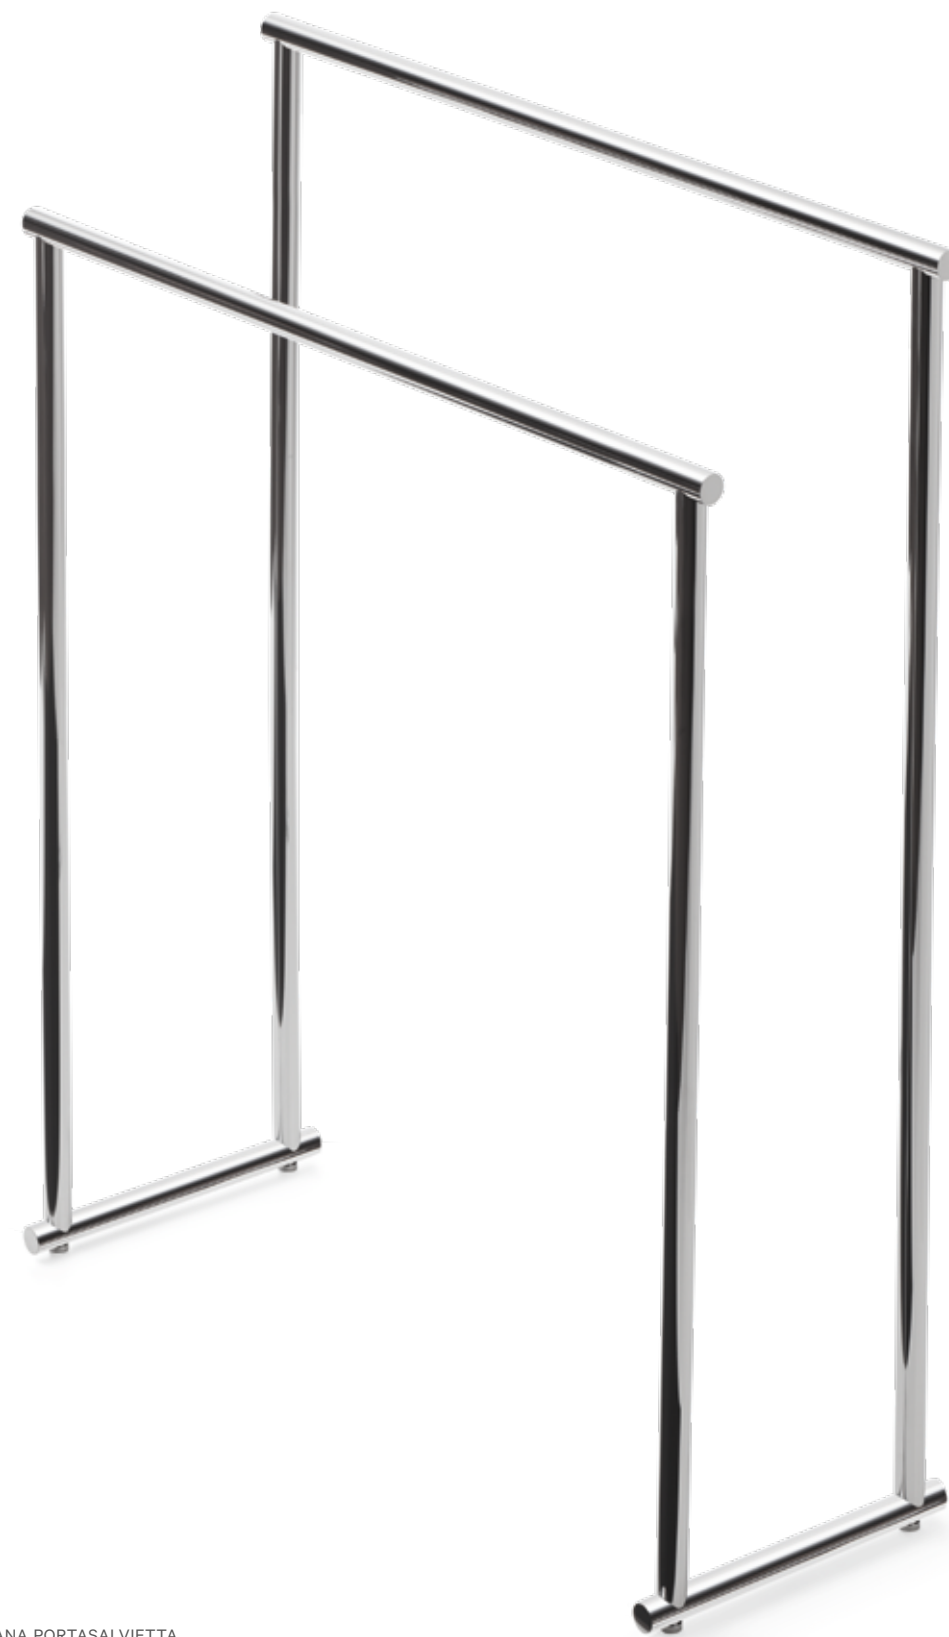

BAR HT

PORTE-SERVLETTE / PIANTANA PORTASALVIETTA
87 X 70 X 25 CM
PIEDS RÉGLABLES / PIEDINI REGOLABILI
LAITON MASSIF / OTTONE PIENO

0509200 | 1.168.00 € | CHROME / CROMO
0509276 | 1.595.00 € | ACIER MAT / INOX SATINATO
0509220 | 1.580.00 € | OR / ORO (24 CARAT)
0509282 | 1.595.00 € | OR MAT / ORO OPACO (24 CARAT)
0509266 | 1.580.00 € | DARK METAL MATT
0509250 | 898.00 € | BLANC MAT / BIANCO OPACO
0509260 | 898.00 € | NOIR MAT / NERO OPACO