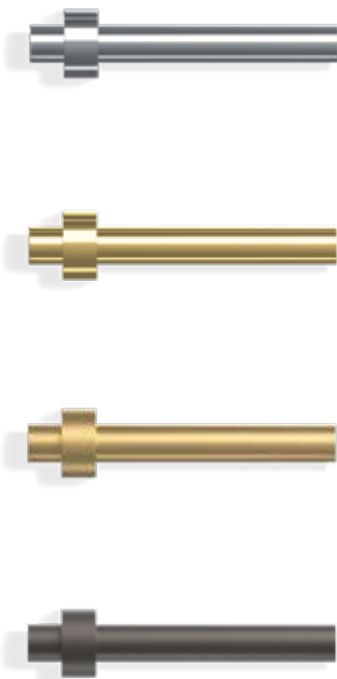

CENTURY ERH

PORTE-PAPIER DE RÉSERVE / PORTAROTOLO AUSILIARE
18 X 7 X 10 CM

0588200 | 168.00 € | CHROME / CROMO
0588220 | 248.00 € | OR / ORO (24 CARAT)
0588282 | 258.00 € | OR MAT / ORO OPACO (24 CARAT)
0588266 | 192.00 € | DARK METAL MATT

CENTURY TPH 1

PORTE-PAPIER / PORTAROTOLO
4 X 18 X 8,5 CM

0585400 | 163.00 € | CHROME / CROMO
0585420 | 192.00 € | OR / ORO (24 CARAT)
0585482 | 208.00 € | OR MAT / ORO OPACO (24 CARAT)
0585466 | 168.00 € | DARK METAL MATT