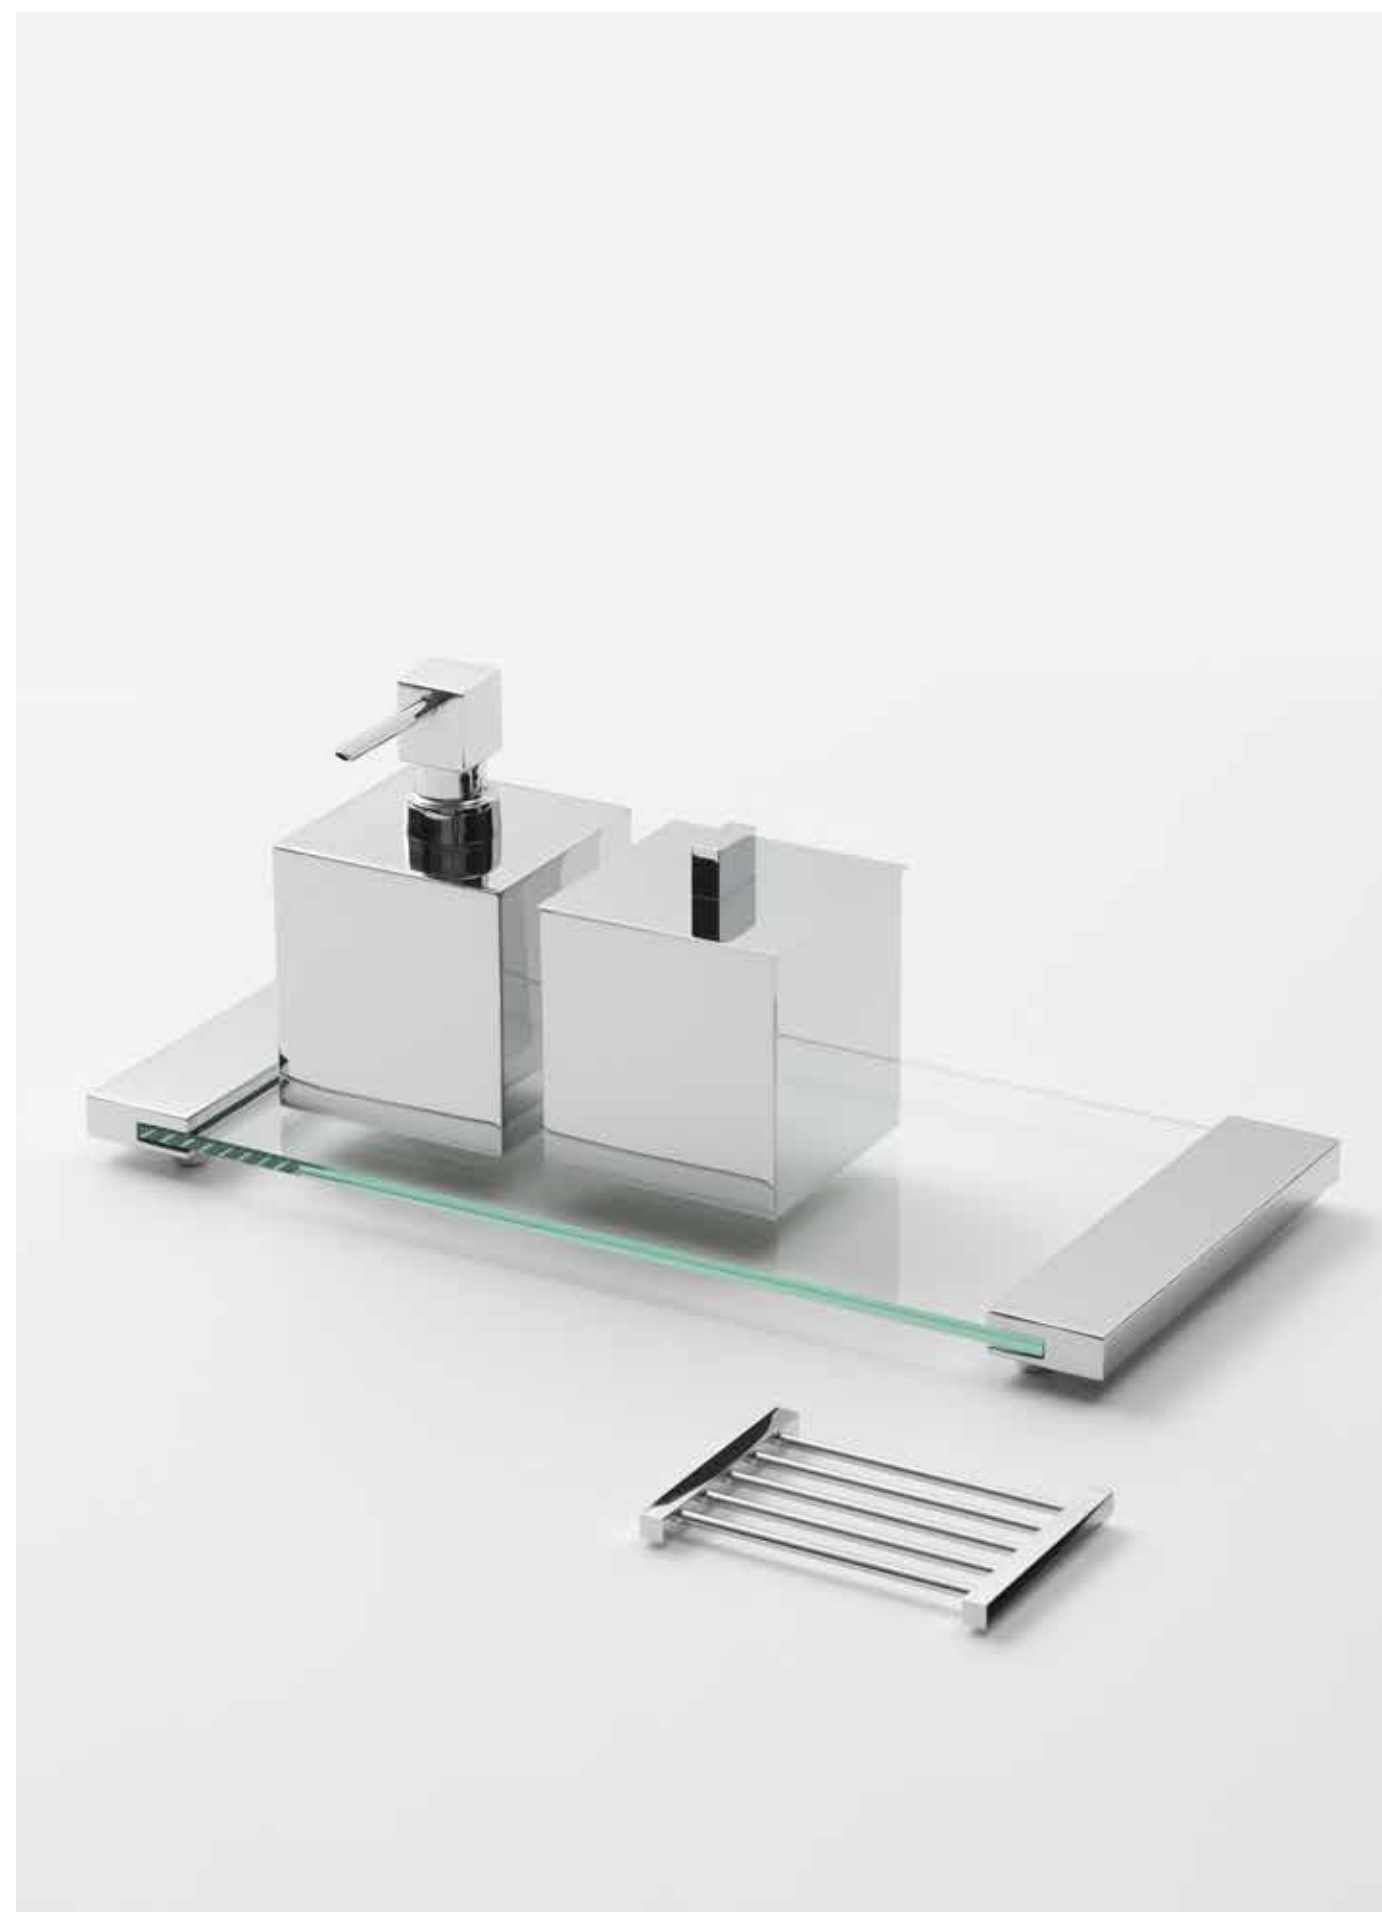

**TAB 37**

PLATEAU / VASSOIO  
1,5 X 37 X 17 CM . VERRE TRANSPARENT / VETRO TRASPARENTE

0848802 | 199.00 € | CHROME / CROMO  
0848822 | 335.00 € | OR / ORO (24 CARAT)  
0848844 | 352.00 € | OR MAT / ORO OPACO (24 CARAT)  
0848866 | 318.00 € | DARK METAL MATT