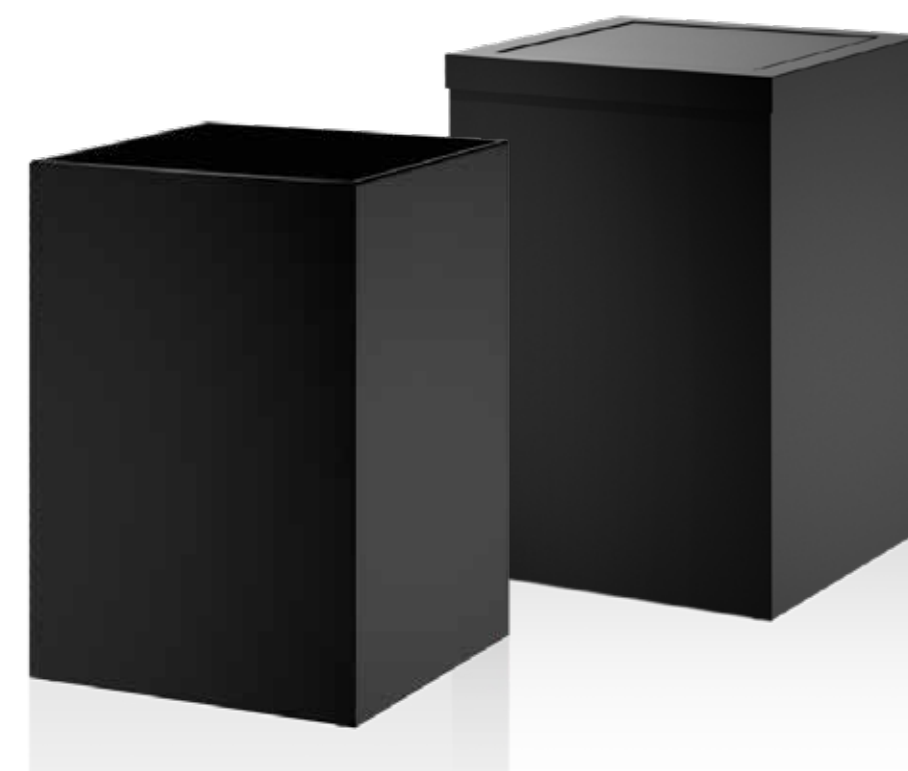

#### DW 112

CORBEILLE À PAPIER / CESTINO GETTACARTA  
SANS COUVERCLE / SENZA COPERCHIO . 30 X 20 X 20 CM . 5 L

ACIER POLI / INOX LUCIDO | 108.00 € | 0607570  
ACIER MAT / INOX SATINATO | 114.00 € | 0607576  
BLANC MAT / BIANCO OPACO | 108.00 € | 0607550  
NOIR MAT / NERO OPACO | 108.00 € | 0607560