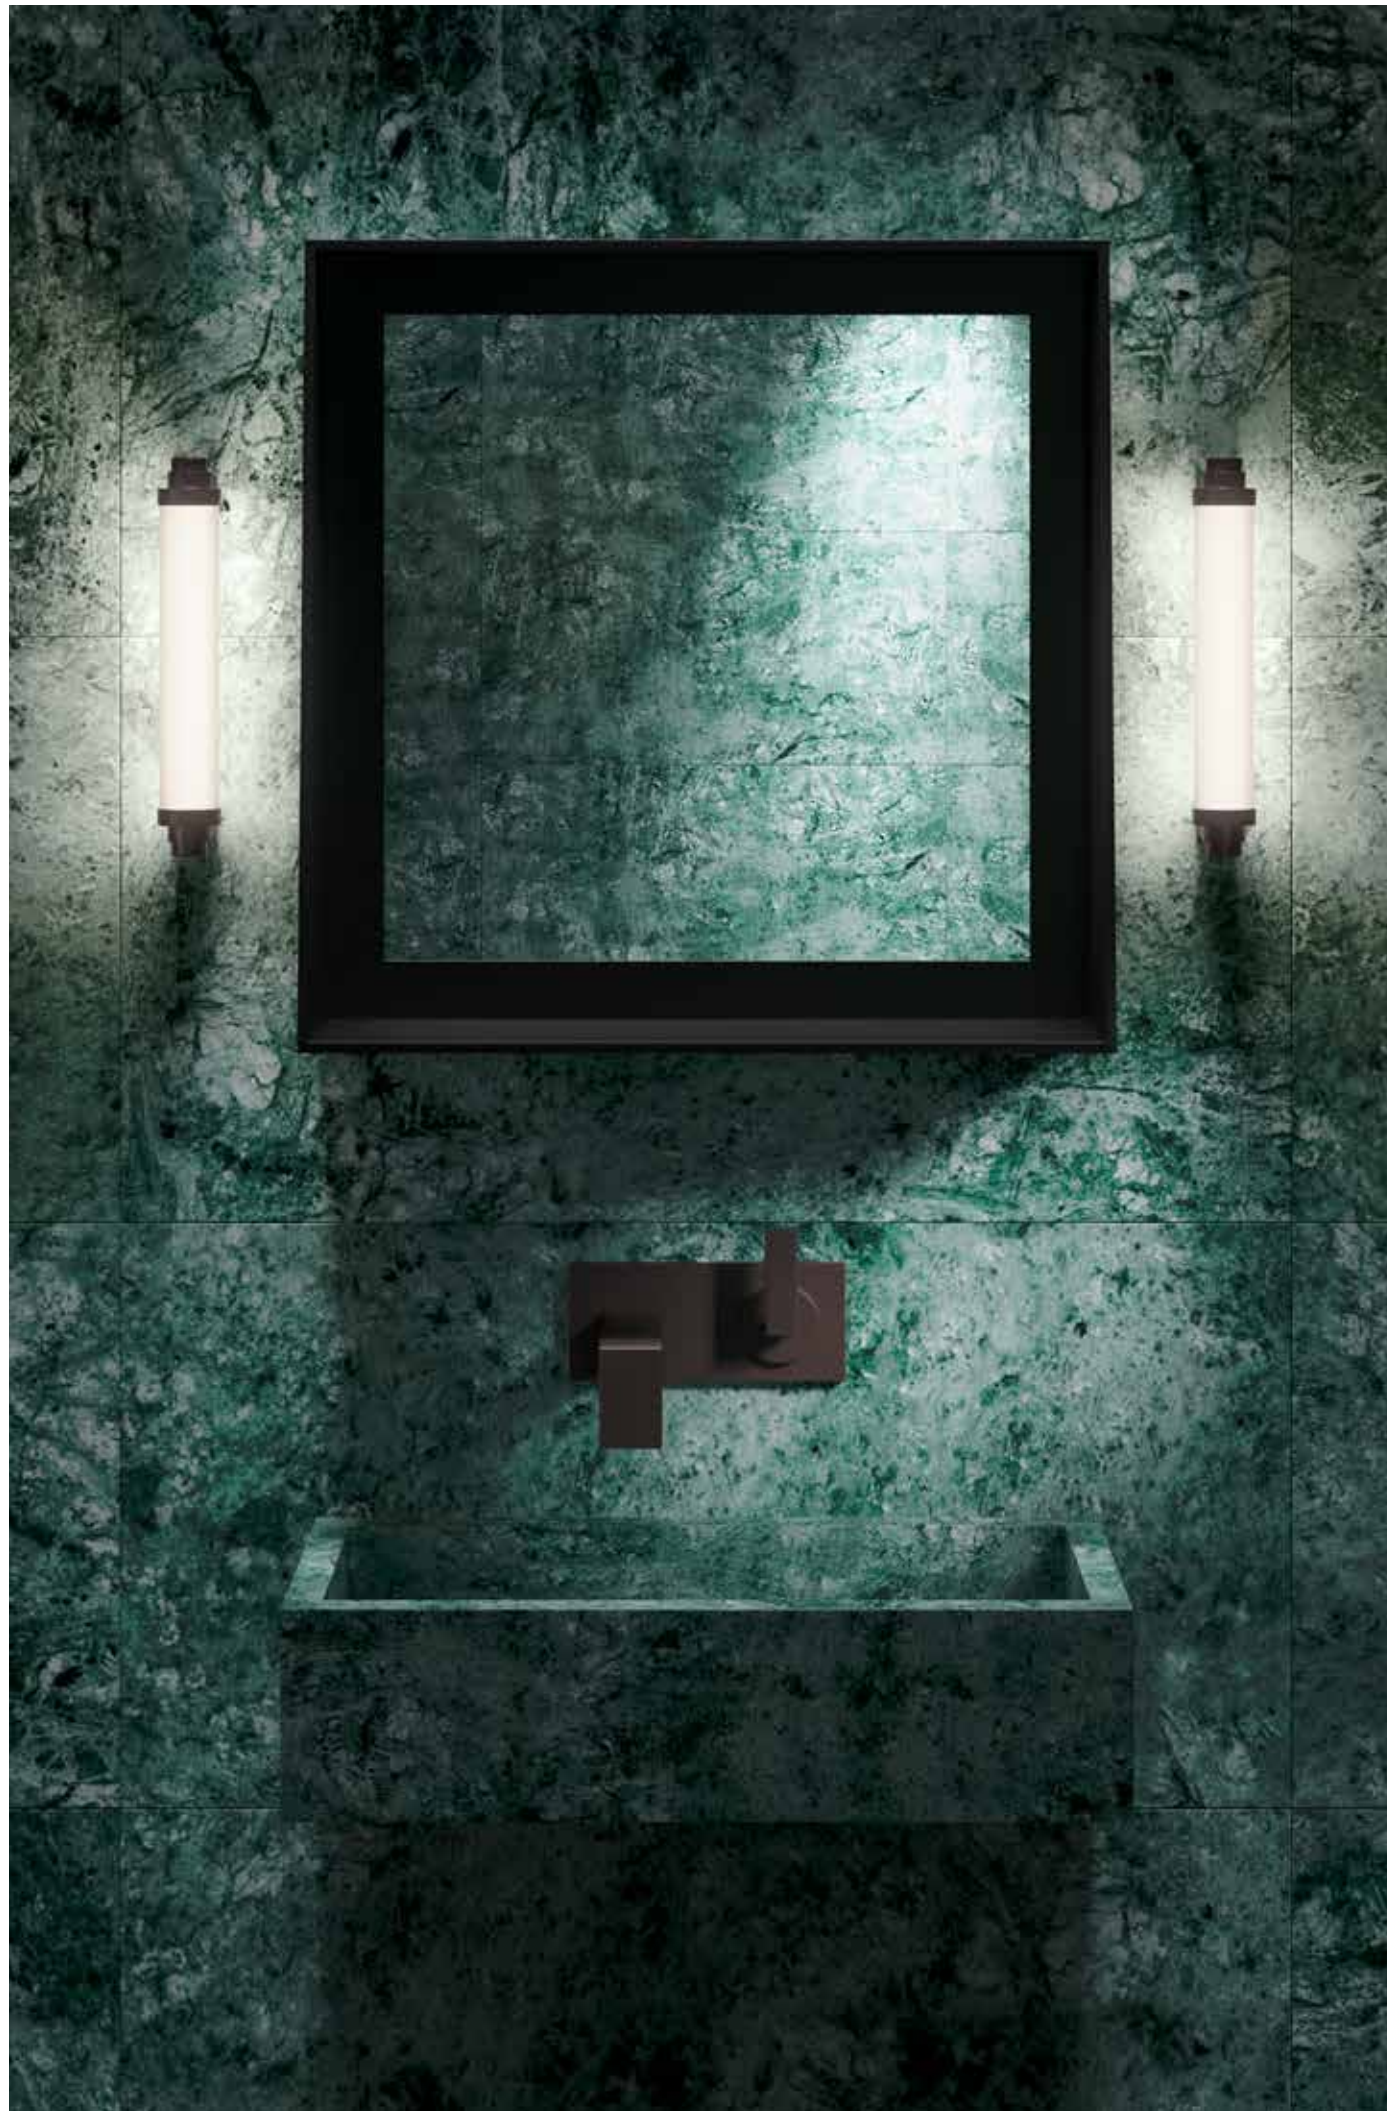

0860660 | 326.00 € | NOIR MAT / NERO OPACO

VIENNA APPLIQUE LED / LED LAMPADA A PARETE | PRODUCTS BY FUNCTIONS PAGE / PAGINA 53 |

**DW 74**

CORBELLE À PAPIER / CESTINO GETTACARTA  
24 X 17 X 17 CM . 6 L

RÉCIPIENT INTÉRIEUR ACRYLIQUE / CONTENITORE INTERNO ACRILICO