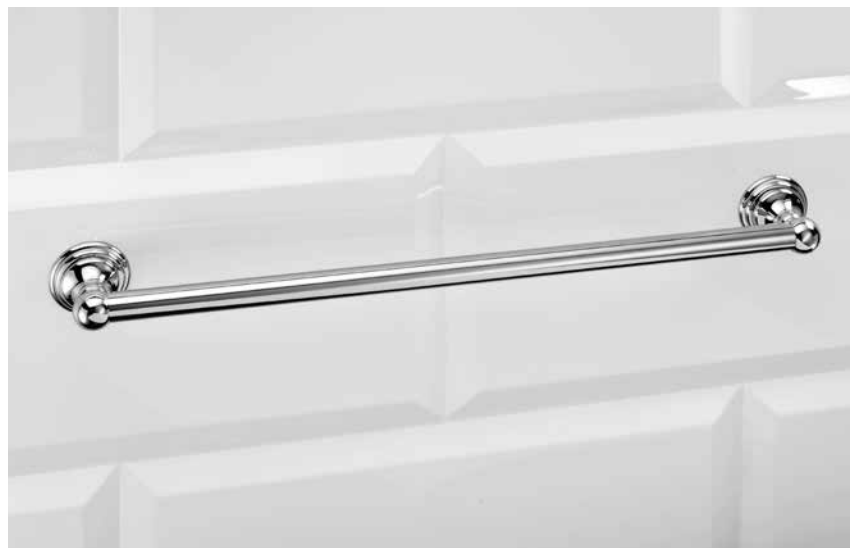

### CL HTE 30

6 X 30 X 6,5 CM

0510100 | 218.00 € | CHROME / CROMO  
 0510130 | 229.00 € | NICKEL POLI / NICHEL LUCIDO  
 0510120 | 285.00 € | OR / ORO (24 CARAT)