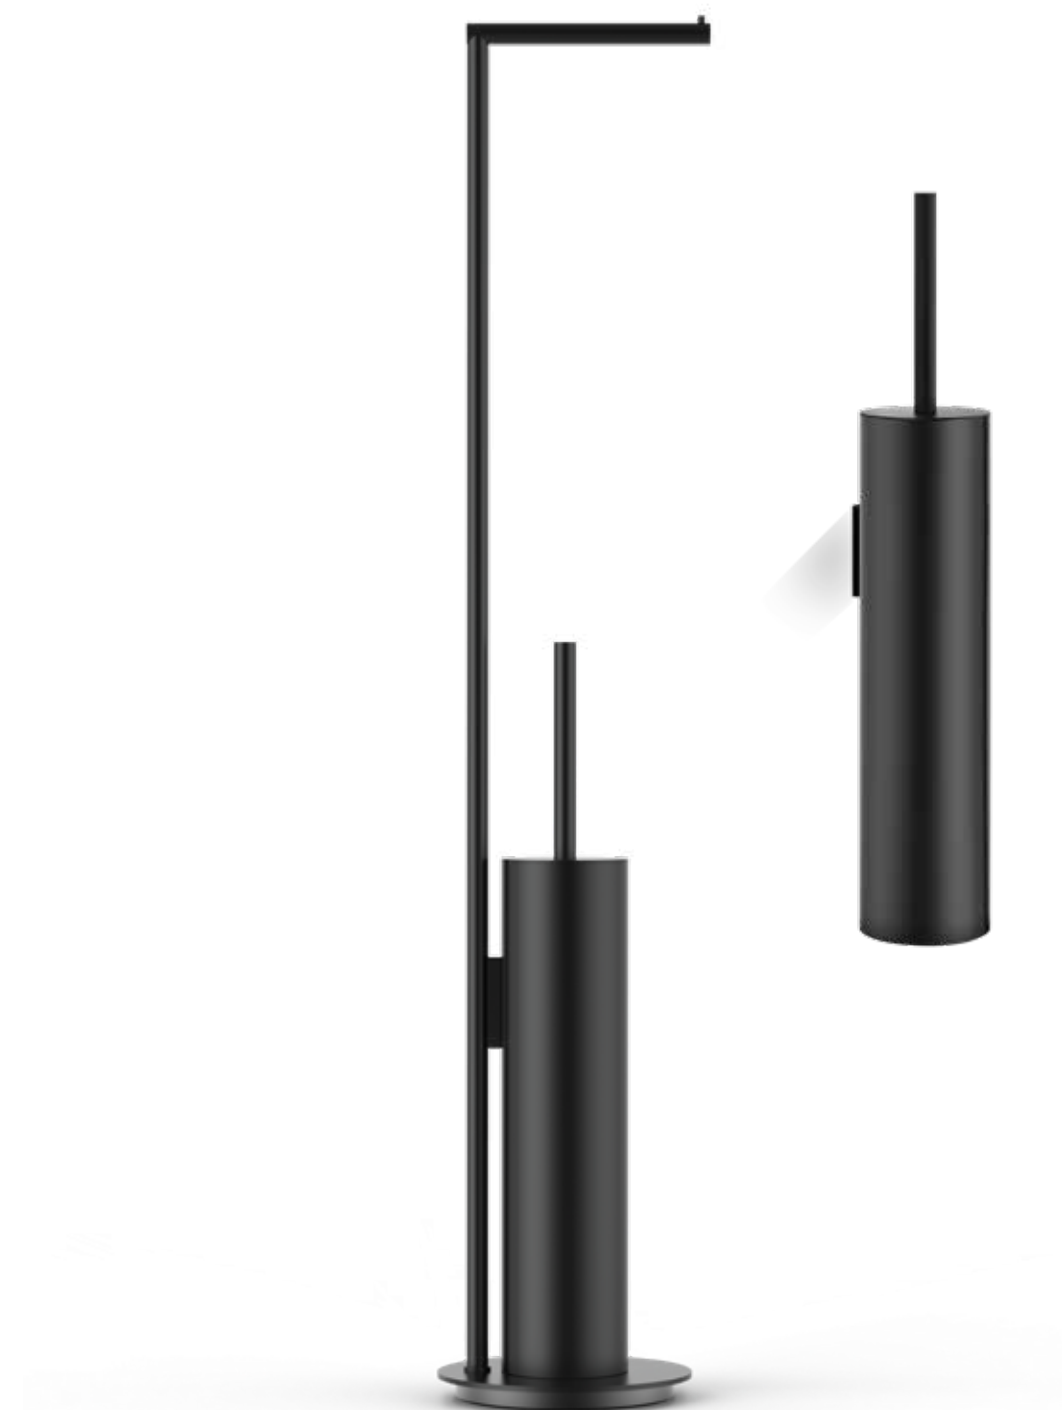

### MK SBK

SET DE PORTE-BROSSE AVEC PORTE-PAPIER /  
PIANTANA PORTASCOPINO E PORTAROTOLO  
84 CM . BASE Ø 14 CM  
AVEC RÉCIPIENT INTÉRIEUR / CON CONTENITORE INTERNO

0522300 | 499.00 € | CHROME / CROMO  
0522376 | 572.00 € | ACIER MAT / INOX SATINATO  
0522311 | 499.00 € | LAITON MAT NON LAQUÉ / OTTONE GREZZO  
0522320 | 790.00 € | OR / ORO (24 CARAT)  
0522316 | 790.00 € | OR ROSÉ PVD / ORO ROSA PVD  
0522350 | 572.00 € | BLANC MAT / BIANCO OPACO  
0522360 | 572.00 € | NOIR MAT / NERO OPACO