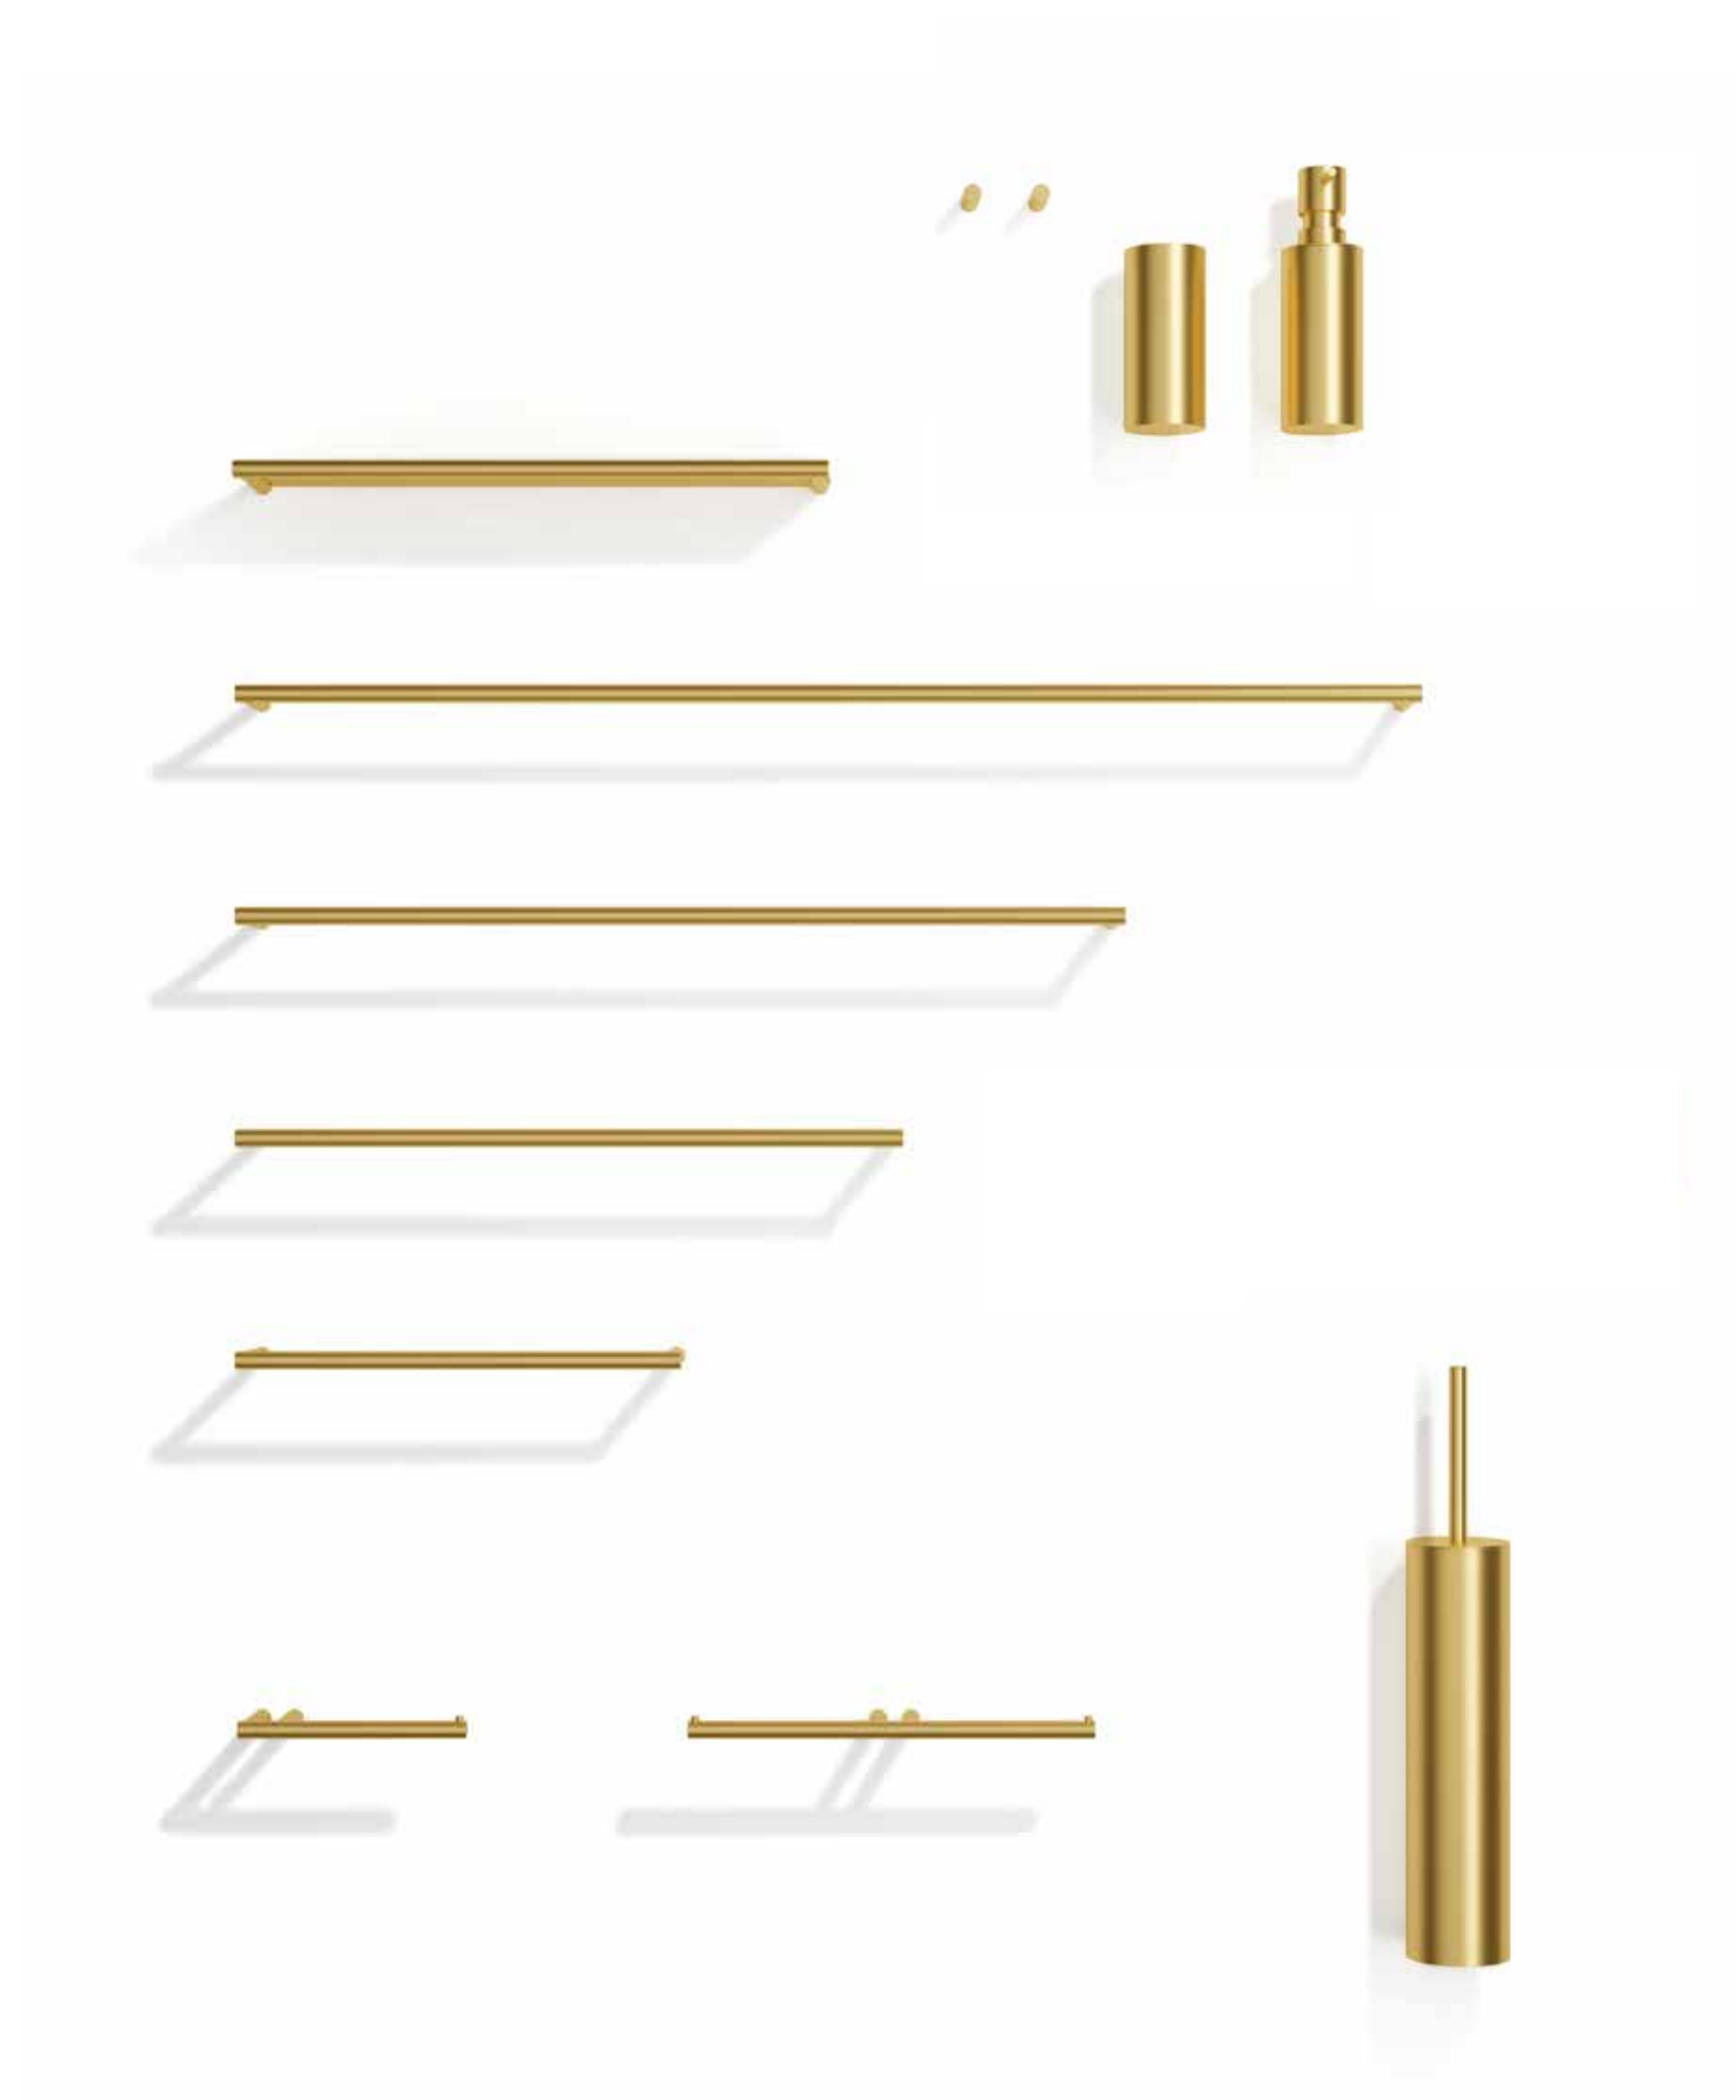

MATÉRIAU MINÉRAL BLANC MAT / SOLID SURFACE BIANCO OPACO | 498.00 € | 0975650

**„The secret of elegance  
lies in the simplicity of things.“**

**MIKADO**  
SÉRIE / SERIE