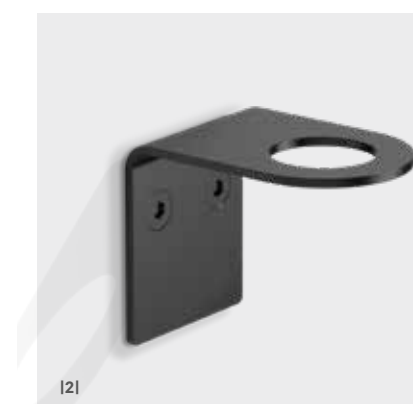

HOLD 121

SUPPORT MURAL POUR FLACON DOSEUR /
SUPPORTO PORTA DISPENSER A PARETE
5,5 X 4,5 X 7 CM . **À VISSER / FISSAGGIO TASSELLI**

0907000 | 29.00 € | CHROME / CROMO
0907076 | 16.00 € | ACIER MAT / INOX SATINATO
0907010 | 29.00 € | LAITON BRUT / OTTONE GREZZO
0907050 | 37.00 € | BLANC MAT / BIANCO OPACO
0907060 | 37.00 € | NOIR MAT / NERO OPACO

WH 5 131

CROCHET DOUBLE / GANCIO DOPPIO
3 X 6,5 X 3,5 CM . **À VISSER / FISSAGGIO TASSELLI**

0906900 | 27.50 € | CHROME / CROMO
0906960 | 32.50 € | NOIR MAT / NERO OPACO

WH 4 141

CROCHET / GANCIO
5,5 X 4 X 3 CM . **AUTO-ADHÉSIF / AUTOADESIVO**

0902100 | 16.50 € | CHROME / CROMO
0902160 | 22.50 € | NOIR MAT / NERO OPACO

DH 2 151

CROCHET POUR CABINE DE DOUCHE /
APPENDIABILI PER CABINA DOCCIA
8 X 4 X 4,5 CM
ADAPTATEUR POUR ÉPAISSEUR DE VERRE EN 6/8/10 MM INCLUS /
ADATTATORE PER SPESSORE VETRO 6/8/10 MM INCLUSO

0902000 | 25.00 € | CHROME / CROMO
0902060 | 32.00 € | NOIR MAT / NERO OPACO