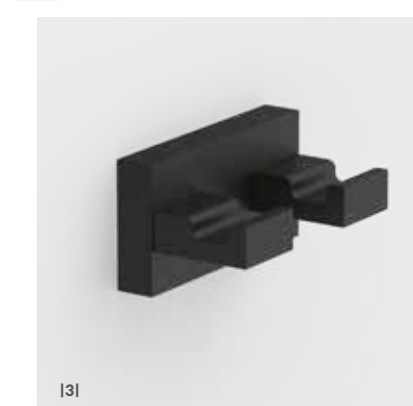

HOLD 121

SUPPORT MURAL POUR FLACON DOSEUR /
SUPPORTO PORTA DISPENSER A PARETE
5,5 X 4,5 X 7 CM . **À VISSER / FISSAGGIO TASSELLI**

0907000 | 29.00 € | CHROME / CROMO
0907076 | 16.00 € | ACIER MAT / INOX SATINATO
0907010 | 29.00 € | LAITON BRUT / OTTONE GREZZO
0907050 | 37.00 € | BLANC MAT / BIANCO OPACO
0907060 | 37.00 € | NOIR MAT / NERO OPACO

WH 5 131

CROCHET DOUBLE / GANCIO DOPPIO
3 X 6,5 X 3,5 CM . **À VISSER / FISSAGGIO TASSELLI**

0906900 | 27.50 € | CHROME / CROMO
0906960 | 32.50 € | NOIR MAT / NERO OPACO

WH 4 141

CROCHET / GANCIO
5,5 X 4 X 3 CM . **AUTO-ADHÉSIF / AUTOADESIVO**

0902100 | 16.50 € | CHROME / CROMO
0902160 | 22.50 € | NOIR MAT / NERO OPACO

DH 2 151

CROCHET POUR CABINE DE DOUCHE /
APPENDIABILI PER CABINA DOCCIA
8 X 4 X 4,5 CM
ADAPTATEUR POUR ÉPAISSEUR DE VERRE EN 6/8/10 MM INCLUS /
ADATTATORE PER SPESSORE VETRO 6/8/10 MM INCLUSO

0902000 | 25.00 € | CHROME / CROMO
0902060 | 32.00 € | NOIR MAT / NERO OPACO