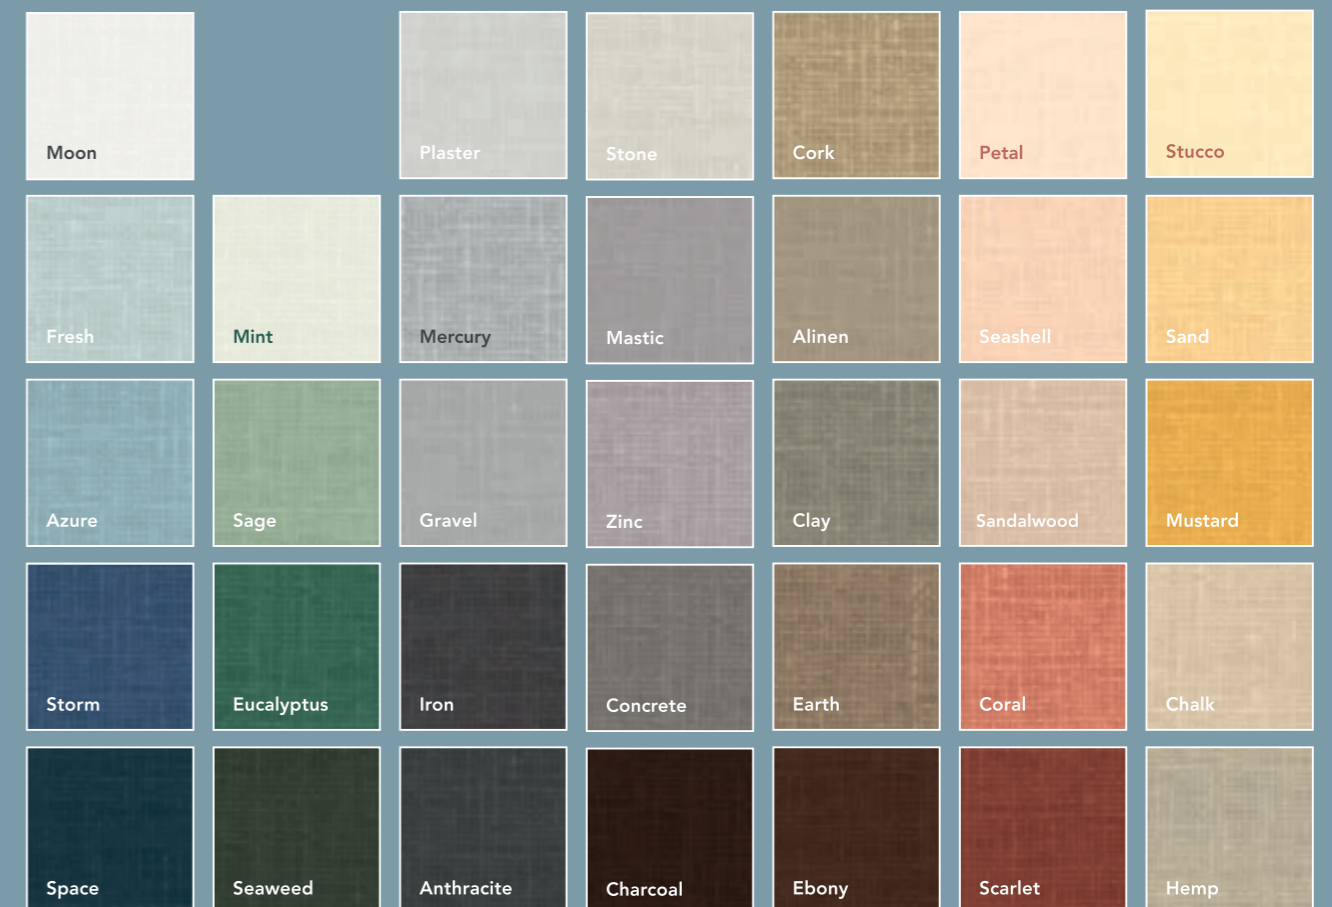

Akoestiek

Klasse A geluidsabsorptie. Onafhankelijk getest in gecertificeerde laboratoria met een absorptiewaardemeting volgens ISO11654.

Uitvoeringen

Wall Panels
Hanging Dividers
Floor Screens

Afmetingen

Dikte: 61 mm
Breedte/hoogte opties:

Wall Panels
600 x 900mm
1200 x 900mm
900 x 1800mm
1800 x 1200mm
2400 x 1200mm
3000 x 1200mm
2400 x 1800mm

Hanging Dividers
600 x 1800mm
900 x 1800mm
1200 x 1800mm

Floor Screens
1000 x 1300mm
1200 x 1800mm
1700 x 1300mm

Opties frame

Mat zwart
Mat wit

Andere ontwerpopties

Canvas is verwisselbaar
Ontwerp op maat mogelijk
Overige afmetingen op aanvraag

Canvaskleuren

De 34 Colours of Wellbeing, hierboven gepresenteerd