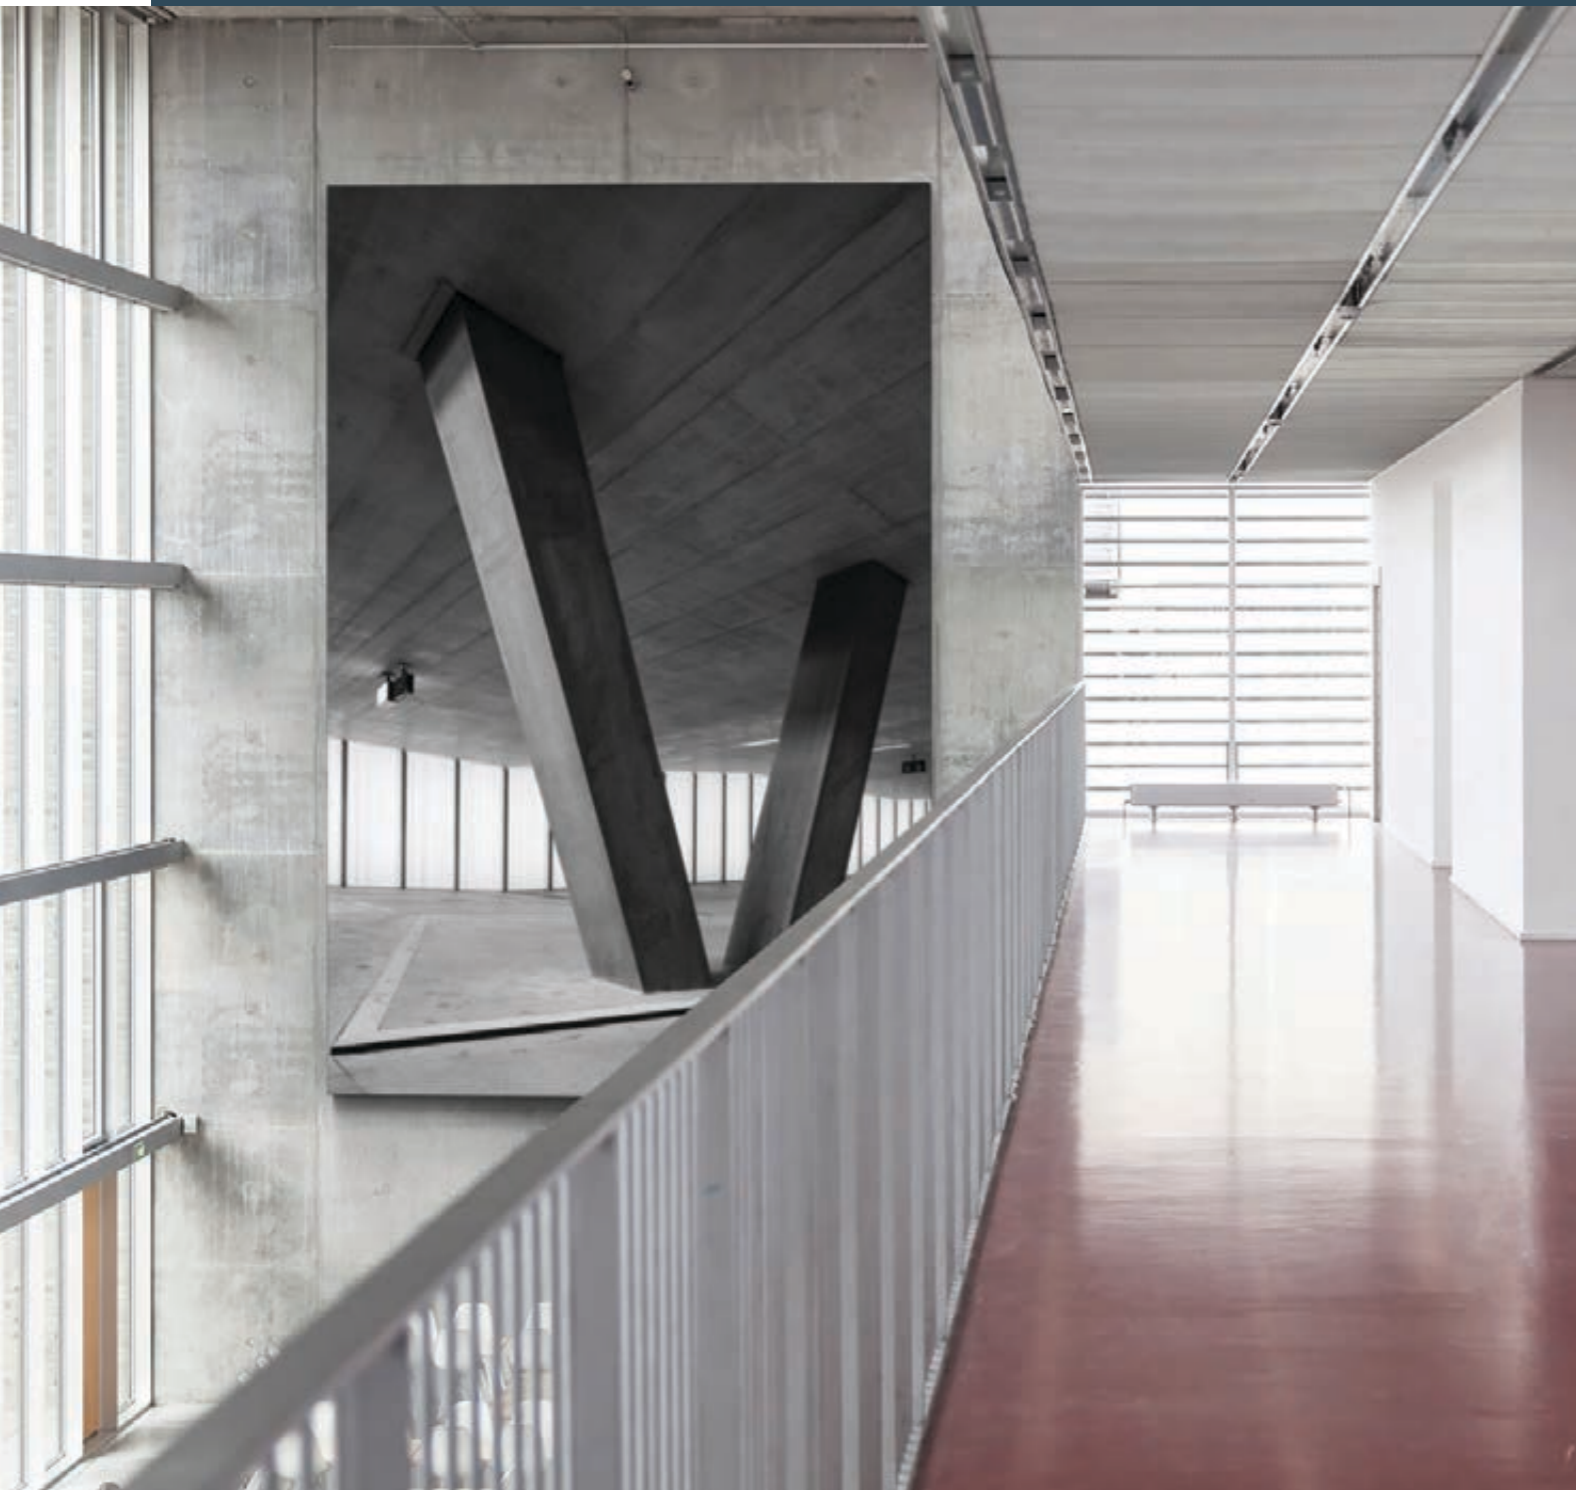

Rockfon® Canva

OPVALLEND ONTWERP.
ONBERISPELIJKE AKOESTIEK.

Rockfon® Canva

Creëer een krachtig statement en briljante akoestiek met één designelement. Rockfon Canva akoestische panelen zijn verkrijgbaar in een samengesteld palet van 34 prachtige kleuren, die zijn ontworpen om het welzijn te bevorderen. Of ze kunnen naar wens op maat worden gemaakt om te passen bij de sfeer, functie of branding van elke ruimte. Dankzij de modulaire vorm en verwisselbare doeken van Canva bestel je eenvoudig een nieuw doek om het interieurdesign op te frissen wanneer huurders wisselen of het gebruik van de ruimte verandert. Met een onberispelijke akoestiek zijn ze de slimme manier om flexibele, feel-good ruimtes te creëren.

Ontworpen met Akuart

Rockfon Canva is gemaakt
in samenwerking met
Akuart, een voorloper in
flexibele en akoestische
productontwerpen op maat.

AKUART

Rockfon Canva biedt onbeperkte ontwerpvrijheid. Kies uit een veelzijdig aanbod van Wall Panels, Hanging Dividers en Floor Screens, of combineer ze op welke manier dan ook. Het brengt een enorme ontwerpflexibiliteit in moderne interieurs. Kies uit Rockfons palet van 34 eigentijdse 'Colours of Wellbeing', of creëer een canvas op maat met jouw logo, artwork, reclameboodschap of bewegwijzering naar keuze.

Het perfecte plaatje

Rockfon Canva heeft de klasse A geluidsabsorptie, wat mensen helpt om kalm, gelukkig en gefocust te zijn op het werk. Het verwisselbare doek is machinewasbaar en kan worden afgestoft, gestofzuigd of gedesinfecteerd met antibacteriële doekjes voor hygiëne. En omdat Rockfon Canva lage emissiewaarden heeft met M1 en A+ certificering, blijft de luchtkwaliteit hoog.