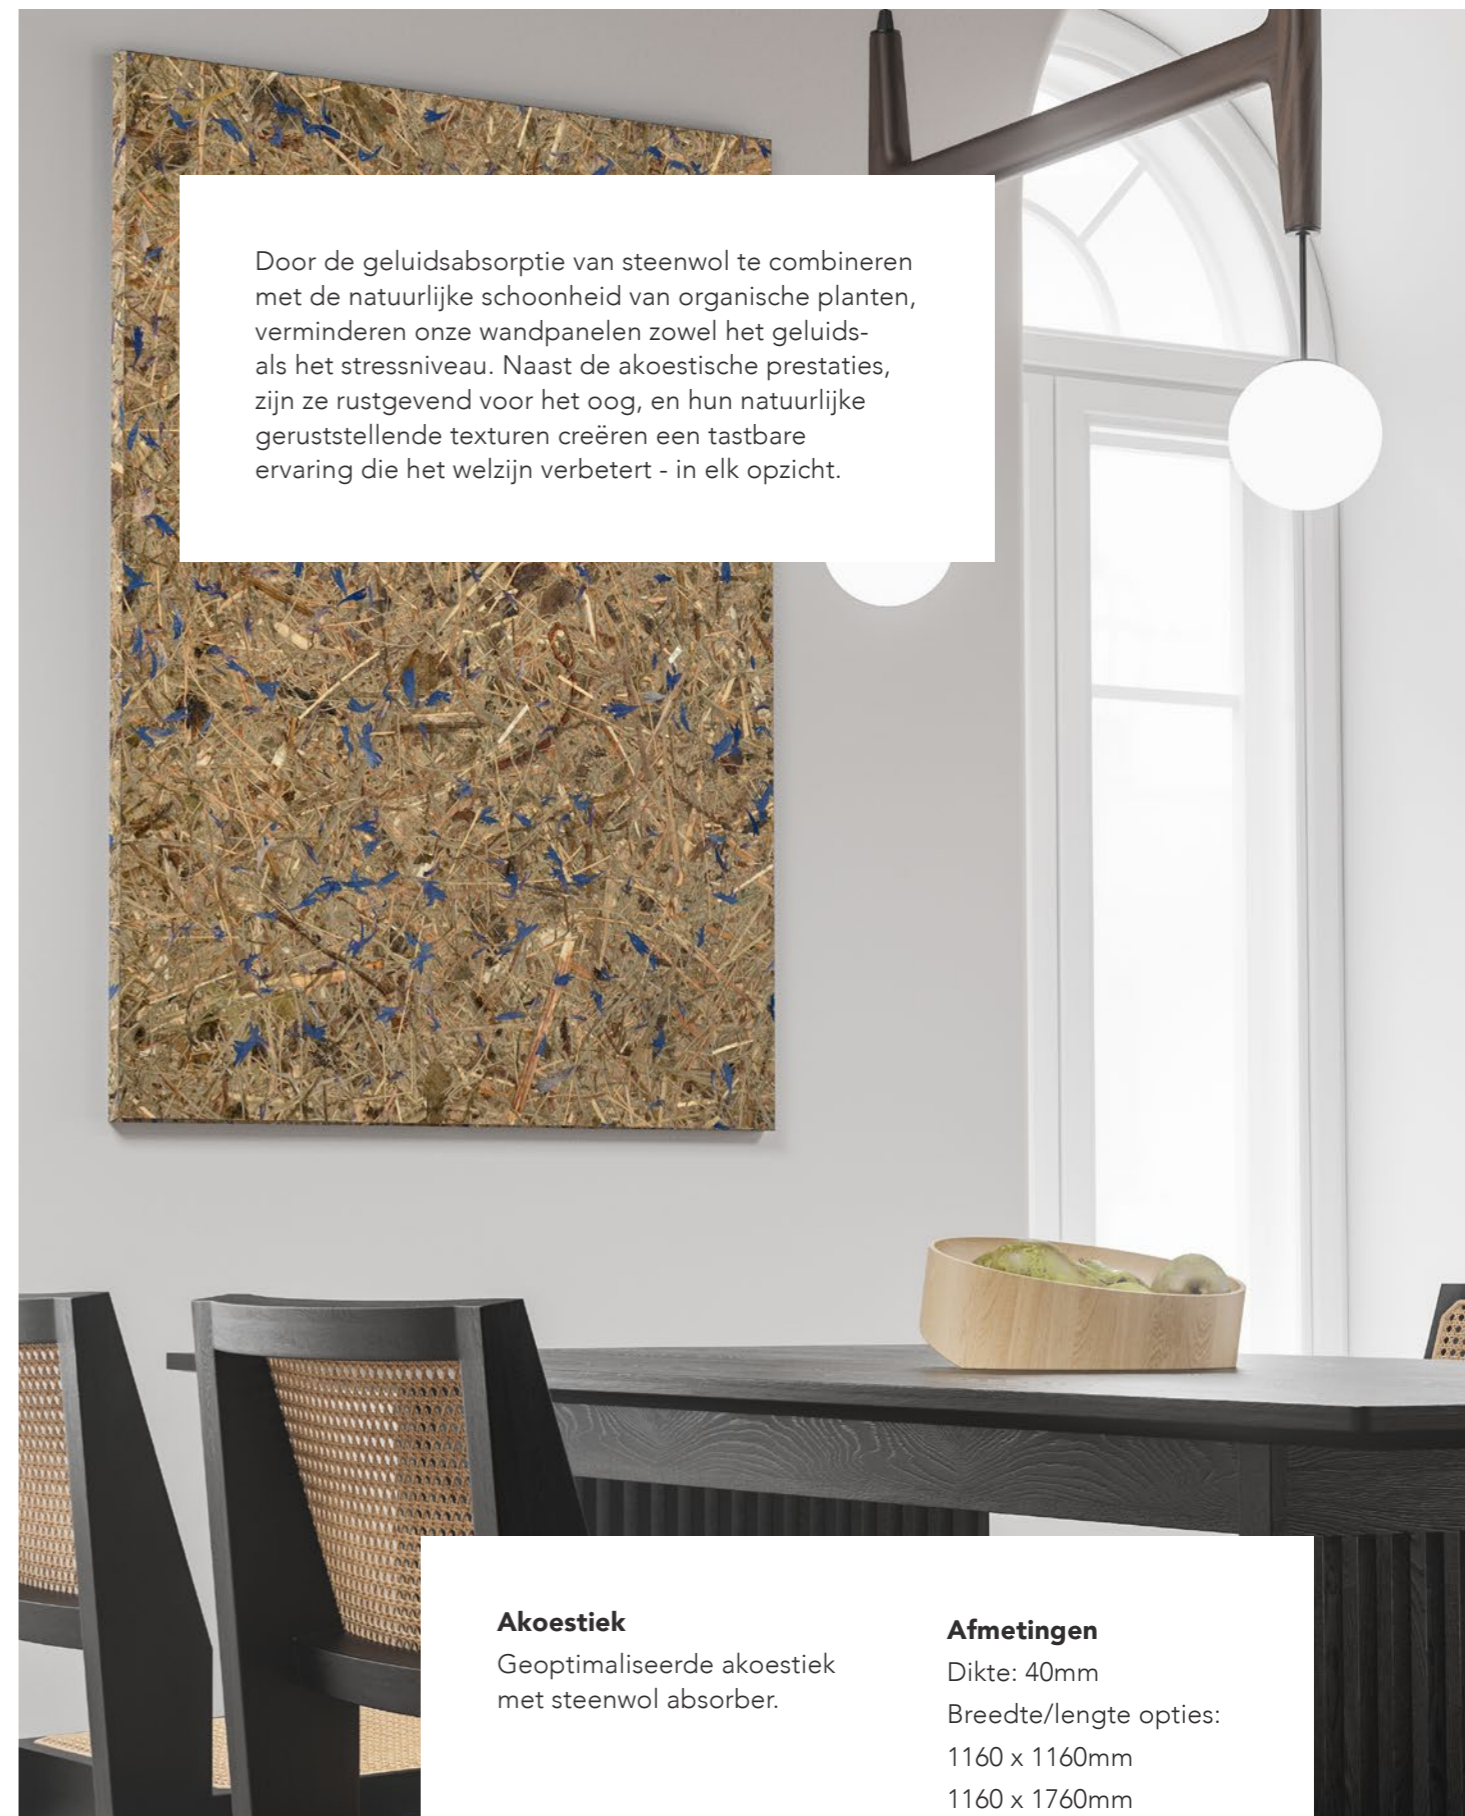

Alpine

Het kleurrijke oppervlak is voorzien van geurig alpengras, met de hand gesneden op een hoogte van 1700 meter in de bergen van Tirol en vermengd met bloemblaadjes van arnica, korenbloem, heide, roos en madeliefjes, met hun steel er nog aan.