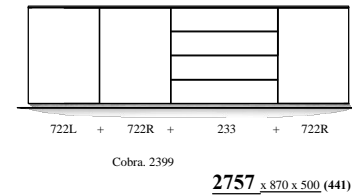

" Cobra - SELECT " - 2023

Samenstellingen (2023.03)

afmetingen incl. onderstel of plint (BxHxD in mm)

Alle uitvoeringen leverbaar:

- stelvoetjes (adjustable feet)
- hanguitvoering (wall-hanging)
- plint (plinth)
- onderstel " + " (100mm & 150mm) (frame)

(441) = ook op 44cm diepte / also depth 44cm

(500) = ook op 50cm diepte / also depth 50cm

Kenmerk : grotere bergopslag en vitrines / Feature : larger storage space and display cases

Cobra - Elementen

programma "Cobra" (2024.05)

www.coeselnl

kastdiepte 50 & 44cm
 leverbaar met:
 - stelvoetjes (adjustable feet)
 - hanguitvoering (wall-hanging)
 - plint (plinth)
 - onderstel "+ " 100 & 150mm (frame)

afmetingen in mm BxHxD (...)= ook 44cm diepte
 hoogte (H) is inclusief standaard stelvoetjes (= 30mm bouwhoogte)