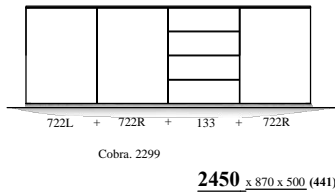

" Cobra - SELECT " - 2023

Samenstellingen (2023.03)

afmetingen incl. onderstel of plint (BxHxD in mm)

Alle uitvoeringen leverbaar:

- stelvoetjes (adjustable feet)
- hanguitvoering (wall-hanging)
- plint (plinth)
- onderstel " + " (100mm & 150mm) (frame)

(441) = ook op 44cm diepte / also depth 44cm

(500) = ook op 50cm diepte / also depth 50cm

Kenmerk : grotere bergopslag en vitrines / Feature : larger storage space and display cases

Cobra - Elementen

programma "Cobra" (2024.05)

www.coeselnl

kastdiepte 50 & 44cm
 leverbaar met:
 - stelvoetjes (adjustable feet)
 - hanguitvoering (wall-hanging)
 - plint (plinth)
 - onderstel "+ " 100 & 150mm (frame)

afmetingen in mm BxHxD (...)= ook 44cm diepte
 hoogte (H) is inclusief standaard stelvoetjes (= 30mm bouwhoogte)