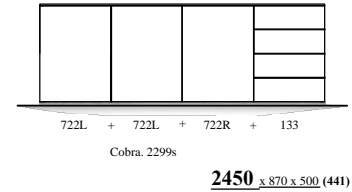

" Cobra - SELECT " - 2023

Samenstellingen (2023.03)

afmetingen incl. onderstel of plint (BxHxD in mm)

Alle uitvoeringen leverbaar:

- stelvoetjes (adjustable feet)
- hanguitvoering (wall-hanging)
- plint (plinth)
- onderstel " + " (100mm & 150mm) (frame)

(441) = ook op 44cm diepte / also depth 44cm

(500) = ook op 50cm diepte / also depth 50cm

Kenmerk : grotere bergopslag en vitrines / Feature : larger storage space and display cases

Cobra - Elementen

programma "Cobra" (2024.05)

www.coeselnl

kastdiepte 50 & 44cm
 leverbaar met:
 - stelvoetjes (adjustable feet)
 - hanguitvoering (wall-hanging)
 - plint (plinth)
 - onderstel "+ " 100 & 150mm (frame)

afmetingen in mm BxHxD (...)= ook 44cm diepte
 hoogte (H) is inclusief standaard stelvoetjes (= 30mm bouwhoogte)