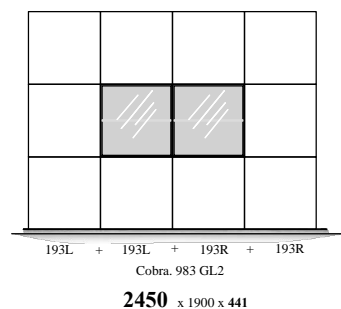

" Cobra - SELECT " - 2023

Samenstellingen (2023.03)

afmetingen incl. onderstel of plint (BxHxD in mm)

Alle uitvoeringen leverbaar:

- stelvoetjes (adjustable feet)
- hanguitvoering (wall-hanging)
- plint (plinth)
- onderstel " + " (100mm & 150mm) (frame)

(441) = ook op 44cm diepte / also depth 44cm

(500) = ook op 50cm diepte / also depth 50cm

Kenmerk : grotere bergopslag en vitrines / Feature : larger storage space and display cases

Cobra - Elementen

programma "Cobra" (2024.05)

www.coeselnl

kastdiepte 50 & 44cm
 leverbaar met:
 - stelvoetjes (adjustable feet)
 - hanguitvoering (wall-hanging)
 - plint (plinth)
 - onderstel "+ " 100 & 150mm (frame)

afmetingen in mm BxHxD (...)= ook 44cm diepte
 hoogte (H) is inclusief standaard stelvoetjes (= 30mm bouwhoogte)