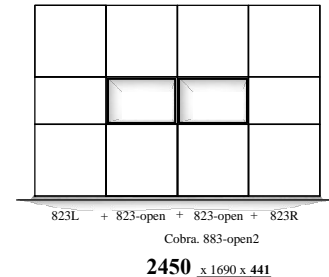

" Cobra - SELECT " - 2023

Samenstellingen (2023.03)

afmetingen incl. onderstel of plint (BxHxD in mm)

Alle uitvoeringen leverbaar:

- stelvoetjes (adjustable feet)
- hanguitvoering (wall-hanging)
- plint (plinth)
- onderstel " + " (100mm & 150mm) (frame)

(441) = ook op 44cm diepte / also depth 44cm

(500) = ook op 50cm diepte / also depth 50cm

Kenmerk : grotere bergopslag en vitrines / Feature : larger storage space and display cases

Cobra - Elementen

programma "Cobra" (2024.05)

www.coeselnl

kastdiepte 50 & 44cm
 leverbaar met:
 - stelvoetjes (adjustable feet)
 - hanguitvoering (wall-hanging)
 - plint (plinth)
 - onderstel "+ " 100 & 150mm (frame)

afmetingen in mm BxHxD (...)= ook 44cm diepte
 hoogte (H) is inclusief standaard stelvoetjes (= 30mm bouwhoogte)