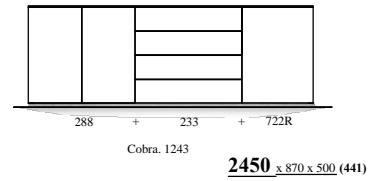

" Cobra - SELECT " - 2023

Samenstellingen (2023.03)

afmetingen incl. onderstel of plint (BxHxD in mm)

Alle uitvoeringen leverbaar:

- stelvoetjes (adjustable feet)
- hanguitvoering (wall-hanging)
- plint (plinth)
- onderstel " + " (100mm & 150mm) (frame)

(441) = ook op 44cm diepte / also depth 44cm

(500) = ook op 50cm diepte / also depth 50cm

Kenmerk : grotere bergopslag en vitrines / Feature : larger storage space and display cases

Cobra - Elementen

programma "Cobra" (2024.05)

www.coeselnl

kastdiepte 50 & 44cm
 leverbaar met:
 - stelvoetjes (adjustable feet)
 - hanguitvoering (wall-hanging)
 - plint (plinth)
 - onderstel "+ " 100 & 150mm (frame)

afmetingen in mm BxHxD (...)= ook 44cm diepte
 hoogte (H) is inclusief standaard stelvoetjes (= 30mm bouwhoogte)