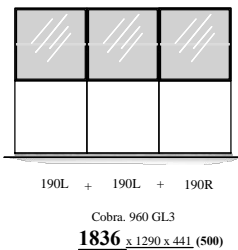

" Cobra - SELECT " - 2023

Samenstellingen (2023.03)

afmetingen incl. onderstel of plint (BxHxD in mm)

Alle uitvoeringen leverbaar:

- stelvoetjes (adjustable feet)
- hanguitvoering (wall-hanging)
- plint (plinth)
- onderstel " + " (100mm & 150mm) (frame)

(441) = ook op 44cm diepte / also depth 44cm

(500) = ook op 50cm diepte / also depth 50cm

Kenmerk : grotere bergopslag en vitrines / Feature : larger storage space and display cases

Cobra - Elementen

programma "Cobra" (2024.05)

www.coeselnl

kastdiepte 50 & 44cm
 leverbaar met:
 - stelvoetjes (adjustable feet)
 - hanguitvoering (wall-hanging)
 - plint (plinth)
 - onderstel "+ " 100 & 150mm (frame)

afmetingen in mm BxHxD (...)= ook 44cm diepte
 hoogte (H) is inclusief standaard stelvoetjes (= 30mm bouwhoogte)