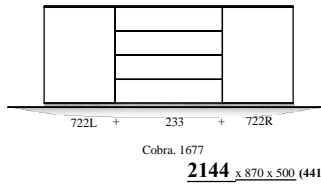

" Cobra - SELECT " - 2023

Samenstellingen (2023.03)

afmetingen incl. onderstel of plint (BxHxD in mm)

Alle uitvoeringen leverbaar:

- stelvoetjes (adjustable feet)
- hanguitvoering (wall-hanging)
- plint (plinth)
- onderstel " + " (100mm & 150mm) (frame)

(441) = ook op 44cm diepte / also depth 44cm

(500) = ook op 50cm diepte / also depth 50cm

Kenmerk : grotere bergopslag en vitrines / Feature : larger storage space and display cases

Cobra - Elementen

programma "Cobra" (2024.05)

www.coeselnl

kastdiepte 50 & 44cm
 leverbaar met:
 - stelvoetjes (adjustable feet)
 - hanguitvoering (wall-hanging)
 - plint (plinth)
 - onderstel "+ " 100 & 150mm (frame)

afmetingen in mm BxHxD (...)= ook 44cm diepte
 hoogte (H) is inclusief standaard stelvoetjes (= 30mm bouwhoogte)