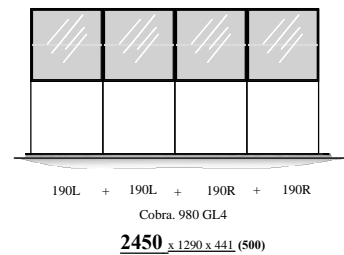

" Cobra - SELECT " - 2023

Samenstellingen (2023.03)

afmetingen incl. onderstel of plint (BxHxD in mm)

Alle uitvoeringen leverbaar:

- stelvoetjes (adjustable feet)
- hanguitvoering (wall-hanging)
- plint (plinth)
- onderstel " + " (100mm & 150mm) (frame)

(441) = ook op 44cm diepte / also depth 44cm

(500) = ook op 50cm diepte / also depth 50cm

Kenmerk : grotere bergopslag en vitrines / Feature : larger storage space and display cases

Cobra - Elementen

programma "Cobra" (2024.05)

www.coeselnl

kastdiepte 50 & 44cm
 leverbaar met:
 - stelvoetjes (adjustable feet)
 - hanguitvoering (wall-hanging)
 - plint (plinth)
 - onderstel "+ " 100 & 150mm (frame)

afmetingen in mm BxHxD (...)= ook 44cm diepte
 hoogte (H) is inclusief standaard stelvoetjes (= 30mm bouwhoogte)