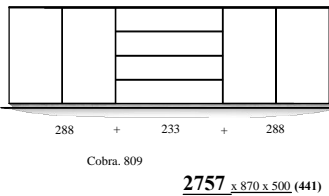

" Cobra - SELECT " - 2023

Samenstellingen (2023.03)

afmetingen incl. onderstel of plint (BxHxD in mm)

Alle uitvoeringen leverbaar:

- stelvoetjes (adjustable feet)
- hanguitvoering (wall-hanging)
- plint (plinth)
- onderstel " + " (100mm & 150mm) (frame)

(441) = ook op 44cm diepte / also depth 44cm

(500) = ook op 50cm diepte / also depth 50cm

Kenmerk : grotere bergopslag en vitrines / Feature : larger storage space and display cases

Cobra - Elementen

programma "Cobra" (2024.05)

www.coeselnl

kastdiepte 50 & 44cm
 leverbaar met:
 - stelvoetjes (adjustable feet)
 - hanguitvoering (wall-hanging)
 - plint (plinth)
 - onderstel "+ " 100 & 150mm (frame)

afmetingen in mm BxHxD (...)= ook 44cm diepte
 hoogte (H) is inclusief standaard stelvoetjes (= 30mm bouwhoogte)