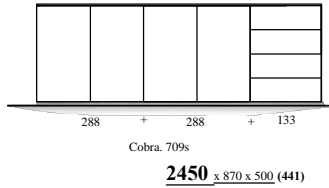

" Cobra - SELECT " - 2023

Samenstellingen (2023.03)

afmetingen incl. onderstel of plint (BxHxD in mm)

Alle uitvoeringen leverbaar:

- stelvoetjes (adjustable feet)
- hanguitvoering (wall-hanging)
- plint (plinth)
- onderstel " + " (100mm & 150mm) (frame)

(441) = ook op 44cm diepte / also depth 44cm

(500) = ook op 50cm diepte / also depth 50cm

Kenmerk : grotere bergopslag en vitrines / Feature : larger storage space and display cases

Cobra - Elementen

programma "Cobra" (2024.05)

www.coeselnl

kastdiepte 50 & 44cm
 leverbaar met:
 - stelvoetjes (adjustable feet)
 - hanguitvoering (wall-hanging)
 - plint (plinth)
 - onderstel "+ " 100 & 150mm (frame)

afmetingen in mm BxHxD (...)= ook 44cm diepte
 hoogte (H) is inclusief standaard stelvoetjes (= 30mm bouwhoogte)