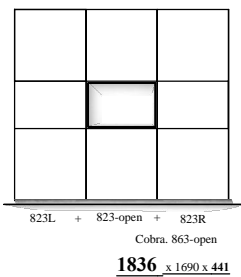

" Cobra - SELECT " - 2023

Samenstellingen (2023.03)

afmetingen incl. onderstel of plint (BxHxD in mm)

Alle uitvoeringen leverbaar:

- stelvoetjes (adjustable feet)
- hanguitvoering (wall-hanging)
- plint (plinth)
- onderstel " + " (100mm & 150mm) (frame)

(441) = ook op 44cm diepte / also depth 44cm

(500) = ook op 50cm diepte / also depth 50cm

Kenmerk : grotere bergopslag en vitrines / Feature : larger storage space and display cases

Cobra - Elementen

programma "Cobra" (2024.05)

www.coeselnl

kastdiepte 50 & 44cm
 leverbaar met:
 - stelvoetjes (adjustable feet)
 - hanguitvoering (wall-hanging)
 - plint (plinth)
 - onderstel "+ " 100 & 150mm (frame)

afmetingen in mm BxHxD (...)= ook 44cm diepte
 hoogte (H) is inclusief standaard stelvoetjes (= 30mm bouwhoogte)