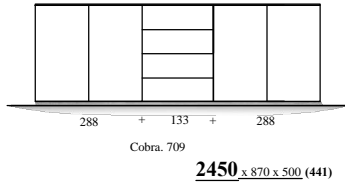

" Cobra - SELECT " - 2023

Samenstellingen (2023.03)

afmetingen incl. onderstel of plint (BxHxD in mm)

Alle uitvoeringen leverbaar:

- stelvoetjes (adjustable feet)
- hanguitvoering (wall-hanging)
- plint (plinth)
- onderstel " + " (100mm & 150mm) (frame)

(441) = ook op 44cm diepte / also depth 44cm

(500) = ook op 50cm diepte / also depth 50cm

Kenmerk : grotere bergopslag en vitrines / Feature : larger storage space and display cases

Cobra - Elementen

programma "Cobra" (2024.05)

www.coeselnl

kastdiepte 50 & 44cm
 leverbaar met:
 - stelvoetjes (adjustable feet)
 - hanguitvoering (wall-hanging)
 - plint (plinth)
 - onderstel "+ " 100 & 150mm (frame)

afmetingen in mm BxHxD (...)= ook 44cm diepte
 hoogte (H) is inclusief standaard stelvoetjes (= 30mm bouwhoogte)