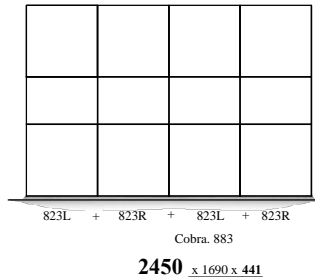

" Cobra - SELECT " - 2023

Samenstellingen (2023.03)

afmetingen incl. onderstel of plint (BxHxD in mm)

Alle uitvoeringen leverbaar:

- stelvoetjes (adjustable feet)
- hanguitvoering (wall-hanging)
- plint (plinth)
- onderstel " + " (100mm & 150mm) (frame)

(441) = ook op 44cm diepte / also depth 44cm

(500) = ook op 50cm diepte / also depth 50cm

Kenmerk : grotere bergopslag en vitrines / Feature : larger storage space and display cases

Cobra - Elementen

programma "Cobra" (2024.05)