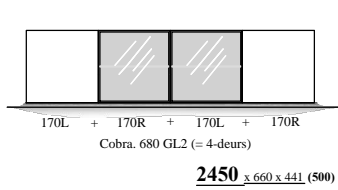

" Cobra - SELECT " - 2023

Samenstellingen (2023.03)

afmetingen incl. onderstel of plint (BxHxD in mm)

Alle uitvoeringen leverbaar:

- stelvoetjes (adjustable feet)
- hanguitvoering (wall-hanging)
- plint (plinth)
- onderstel " + " (100mm & 150mm) (frame)

(441) = ook op 44cm diepte / also depth 44cm

(500) = ook op 50cm diepte / also depth 50cm

Kenmerk : grotere bergopslag en vitrines / Feature : larger storage space and display cases

Cobra - Elementen

programma "Cobra" (2024.05)

www.coeselnl

kastdiepte 50 & 44cm
 leverbaar met:
 - stelvoetjes (adjustable feet)
 - hanguitvoering (wall-hanging)
 - plint (plinth)
 - onderstel "+ " 100 & 150mm (frame)

afmetingen in mm BxHxD (...)= ook 44cm diepte
 hoogte (H) is inclusief standaard stelvoetjes (= 30mm bouwhoogte)